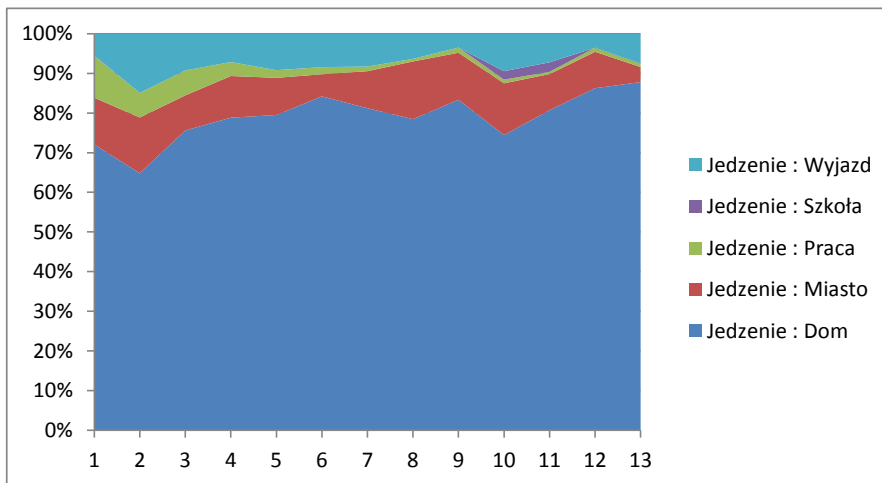

Wykresy: koszty jedzenia 4-osobowej rodziny

Średnie miesięczne wydatki na jedzenie

Udział procentowy poszczególnych kategorii w całych wydatkach na jedzenie

Średni miesięczny koszt jedzenia na osobę (na domownika)